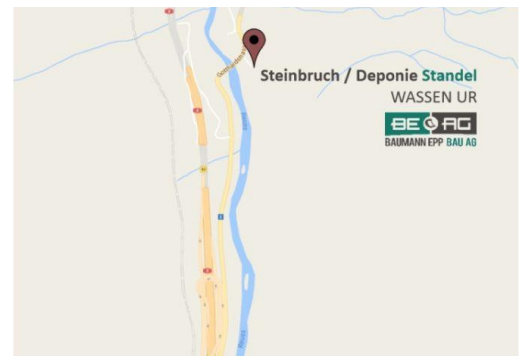

HERZLICH WILLKOMMEN IM STEINBRUCH STANDEL

KONTAKT / LAGEPLAN / ÖFFNUNGSZEITEN

HELM-OBLIGATORIUM

im gesamten Steinbruch Standel, Wassen

UNSER TEAM

Gerne sind wir für Sie da. Kontaktieren Sie uns.
Tresch Elias, Leiter Steinbruch
Tel. 079 456 44 84

LAGEPLAN

Sie erreichen den Steinbruch Standel von der Autobahnausfahrt Göschenen via Gotthardstrasse in Richtung Wassen. Wir bitten Sie, für Ihre Zu- und Abtransporte ausschliesslich diese Route zu benutzen.