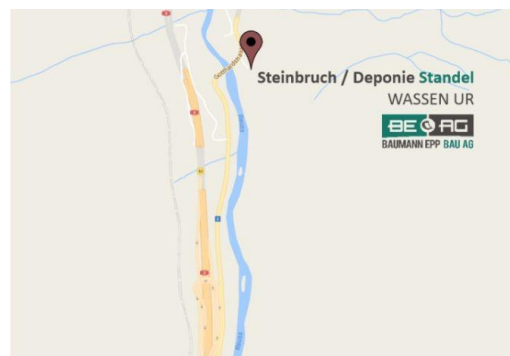

HERZLICH WILLKOMMEN IM STEINBRUCH STANDEL

KONTAKT / LAGEPLAN / ÖFFNUNGSZEITEN

VIDEOÜBERWACHUNG

Steinbruch Standel, Wassen UR

Dieser Bereich wird videoüberwacht.

BAUMANN EPP BAU AG
Geschäftsleitung

UNSER TEAM

Gerne sind wir für Sie da. Kontaktieren Sie uns.
Tresch Elias, Leiter Steinbruch
Tel. 079 456 44 84

LAGEPLAN

Sie erreichen den Steinbruch Standel von der Autobahnausfahrt Göschenen via Gotthardstrasse in Richtung Wassen. Wir bitten Sie, für Ihre Zu- und Abtransporte ausschliesslich diese Route zu benutzen.